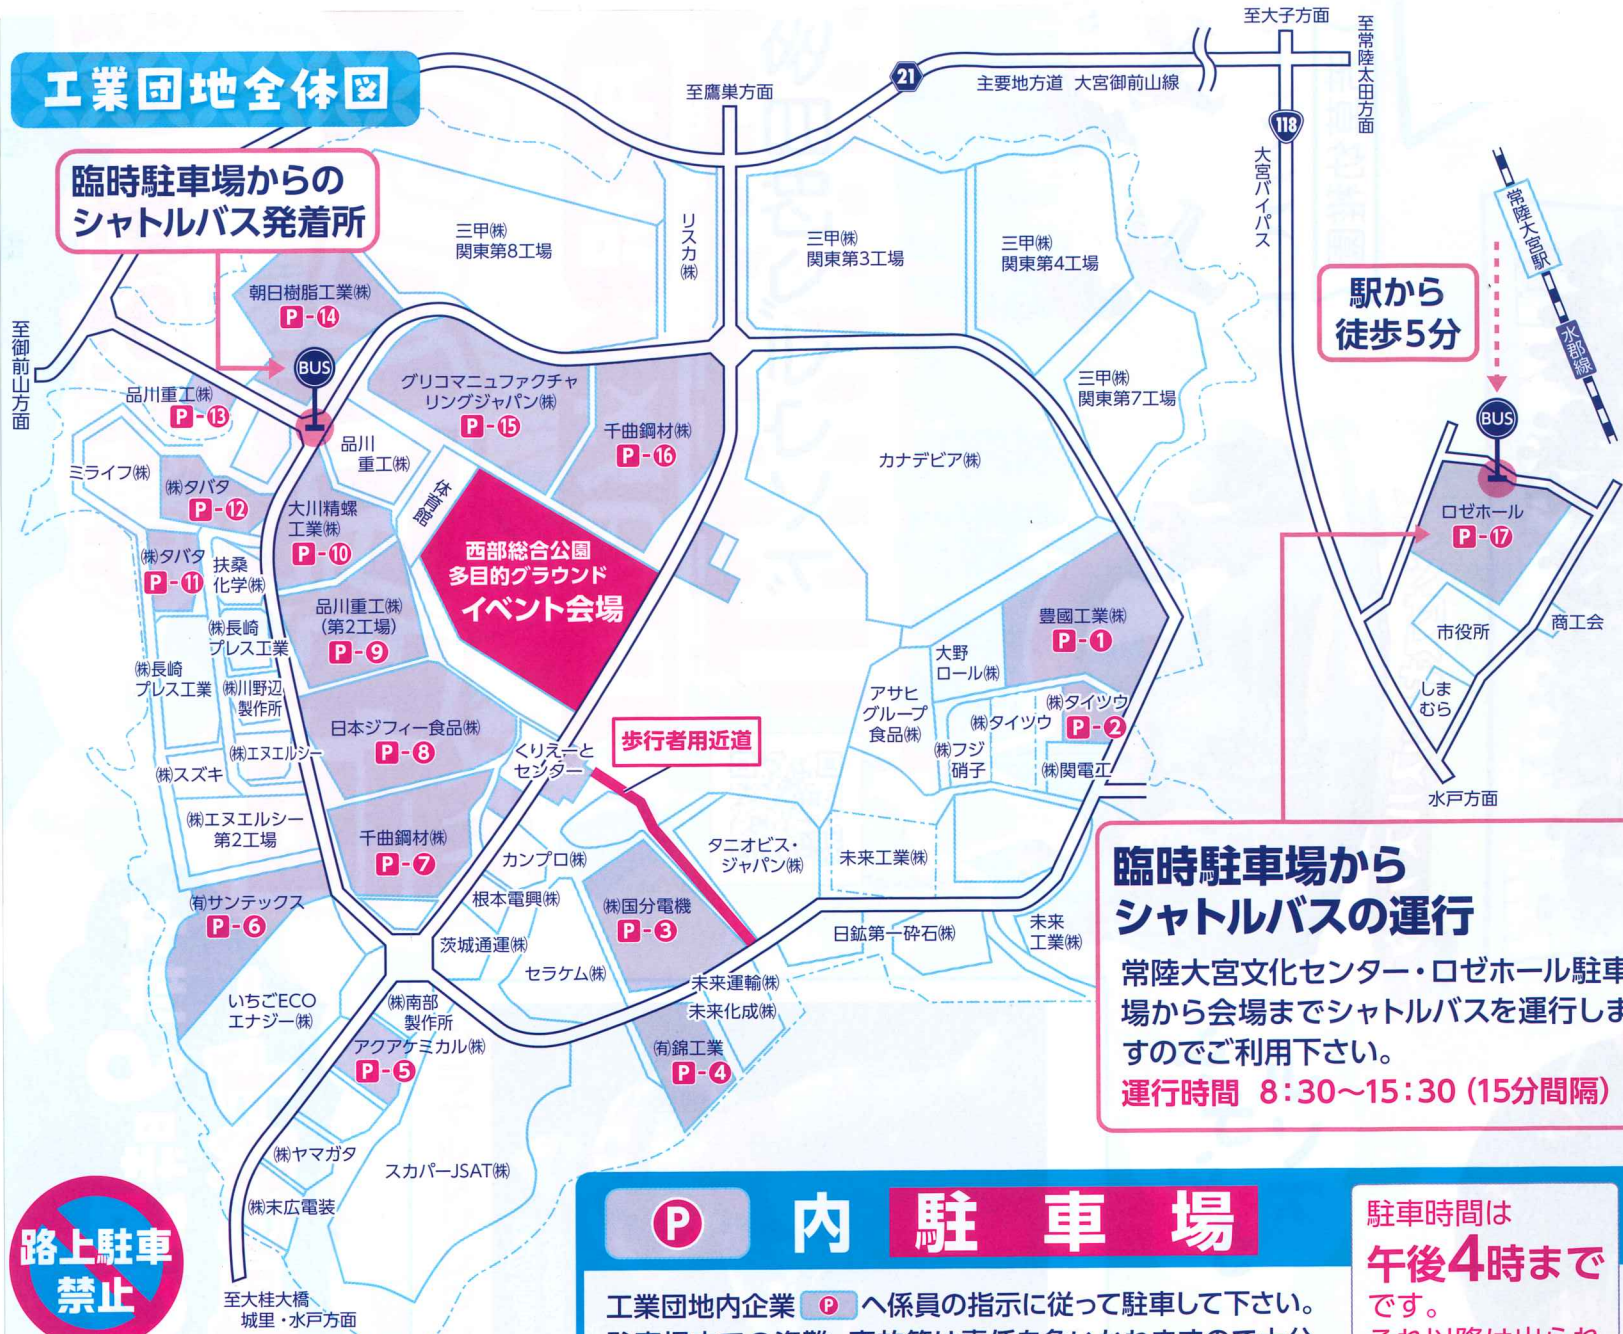

# 工業団地全体図

## 臨時駐車場からのシャトルバス発着所

駅から  
徒歩5分

**臨時駐車場から  
シャトルバスの運行**  
 常陸大宮文化センター・ロゼホール駐車場から会場までシャトルバスを運行しますのでご利用下さい。  
**運行時間 8:30~15:30 (15分間隔)**

**飲酒運転はお止め下さい!  
シートベルトも忘れずに!**

P **内 駐 車 場**

工業団地内企業 P へ係員の指示に従って駐車して下さい。駐車場内での盗難、事故等は責任を負いかねますので十分ご注意ください。なお、道路上は**駐車禁止**です。ご協力下さい。駐車場内でのゴミの投げ捨てはお止め下さい。

駐車時間は  
**午後4時まで**  
です。  
それ以降は出られ  
なくなりますので  
ご注意ください。